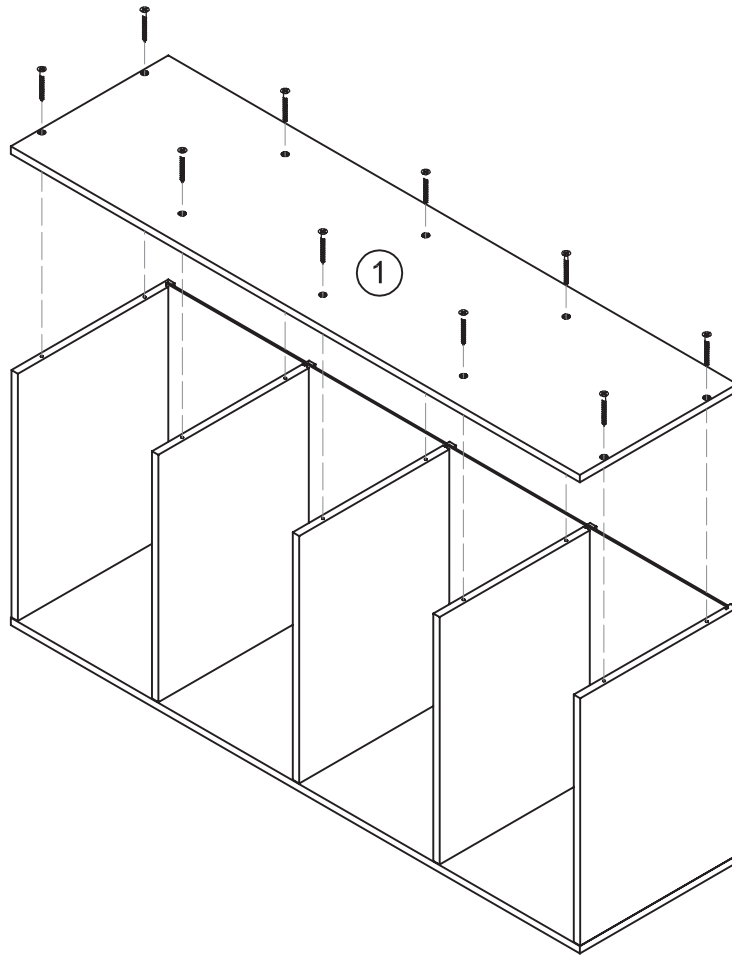

# KUB Regal 3

Nr art.: 35468179

Nr art.: 35468669

REP	DIM	QTE
1	1062,5 x 294 x 12	1
2	1062,5 x 294 x 12	1
3	400 x 293 x 12	1
4	400 x 293 x 12	1
5	400 x 293 x 12	3
6	256 x 407 x 2,5	4

1

2

3

4

5

20 kg