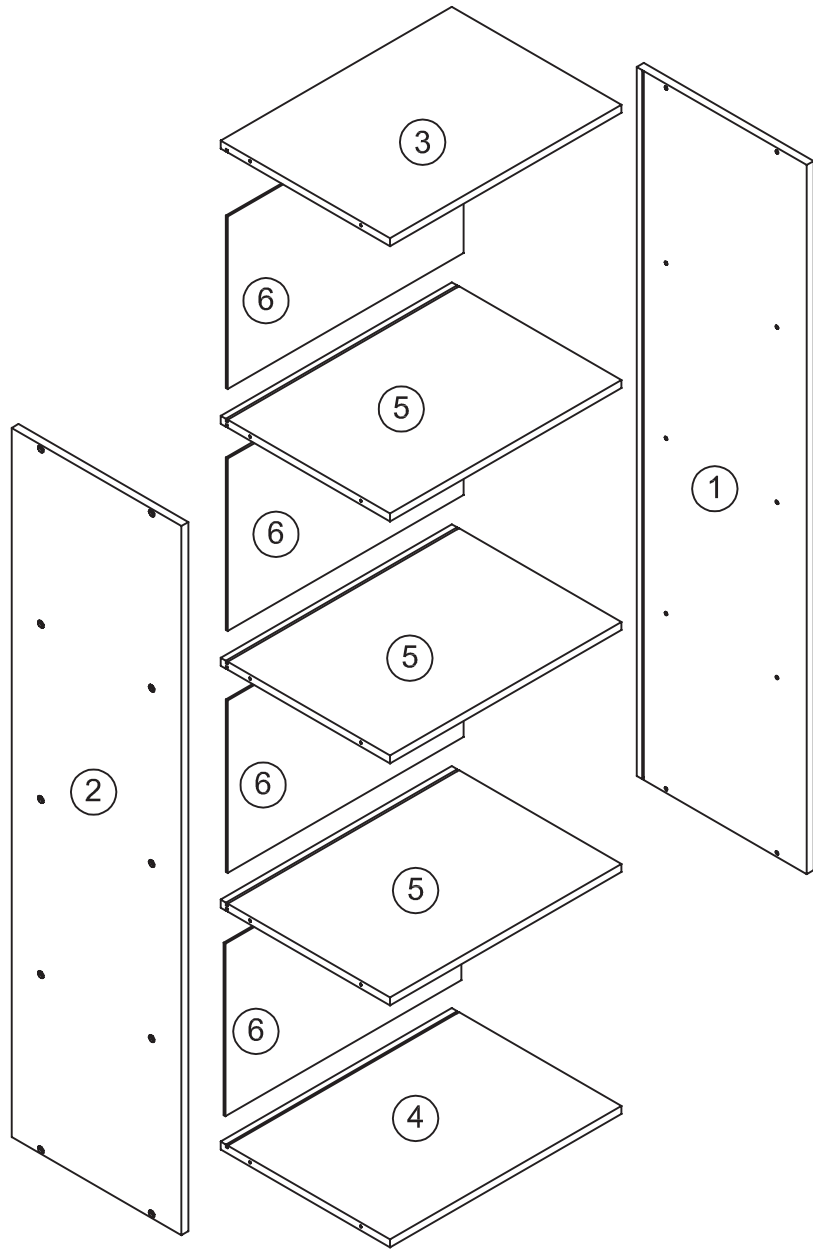

# KUB Regal 3

Nr art.: 35468179

Nr art.: 35468669

REP	DIM	QTE
1	1062,5 x 294 x 12	1
2	1062,5 x 294 x 12	1
3	400 x 293 x 12	1
4	400 x 293 x 12	1
5	400 x 293 x 12	3
6	256 x 407 x 2,5	4

1

2

3

4

5

20 kg