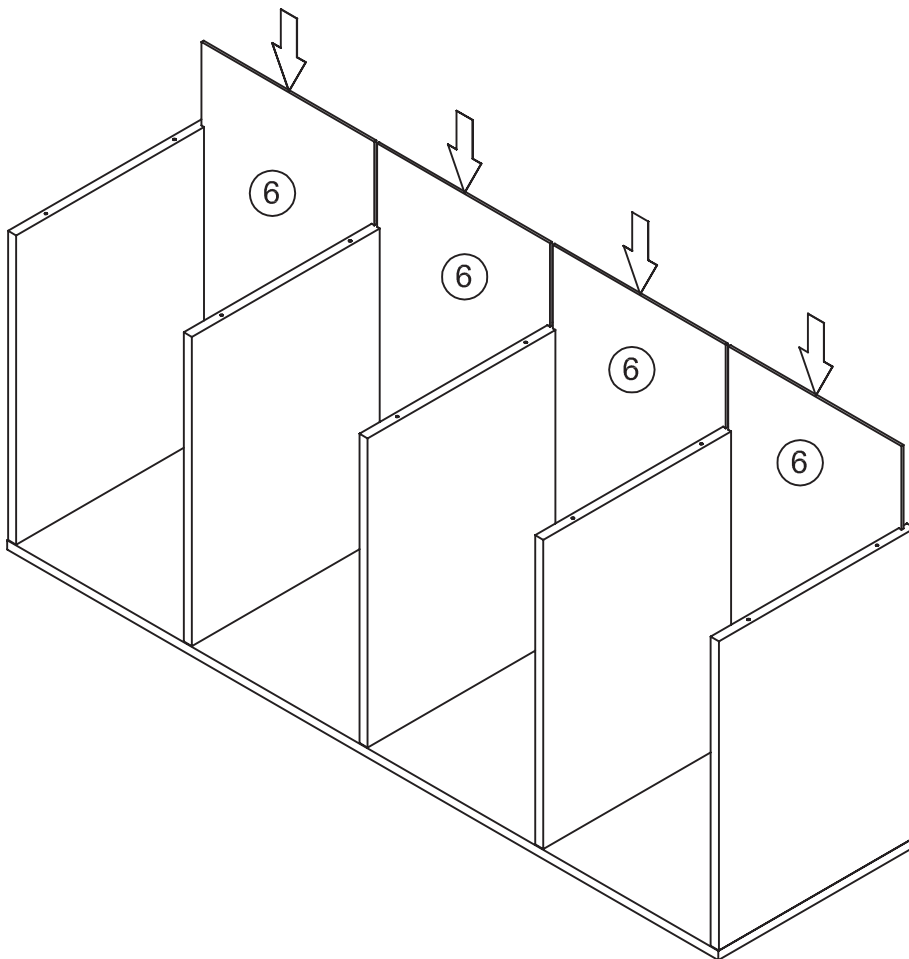

# KUB Regal 3

Nr art.: 35468179

Nr art.: 35468669

REP	DIM	QTE
1	1062,5 x 294 x 12	1
2	1062,5 x 294 x 12	1
3	400 x 293 x 12	1
4	400 x 293 x 12	1
5	400 x 293 x 12	3
6	256 x 407 x 2,5	4

1

2

3

4

5

20 kg