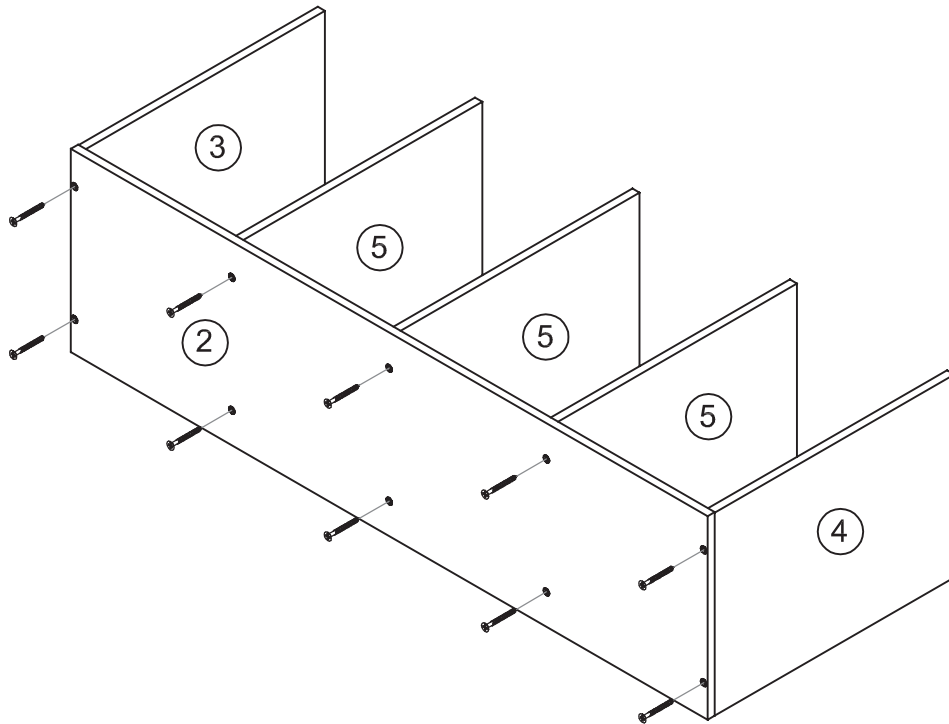

# KUB Regal 3

Nr art.: 35468179

Nr art.: 35468669

REP	DIM	QTE
1	1062,5 x 294 x 12	1
2	1062,5 x 294 x 12	1
3	400 x 293 x 12	1
4	400 x 293 x 12	1
5	400 x 293 x 12	3
6	256 x 407 x 2,5	4

1

2

3

4

5

20 kg