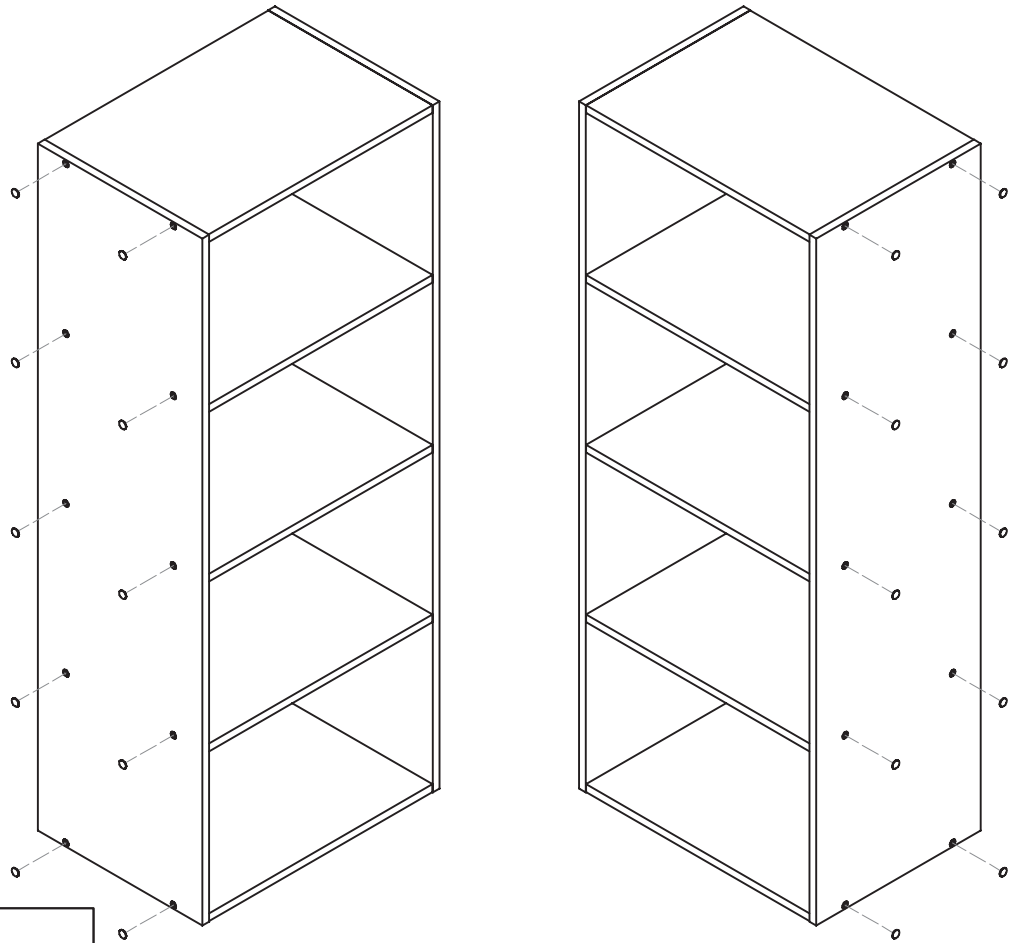

# KUB Regal 3

Nr art.: 35468179

Nr art.: 35468669

REP	DIM	QTE
1	1062,5 x 294 x 12	1
2	1062,5 x 294 x 12	1
3	400 x 293 x 12	1
4	400 x 293 x 12	1
5	400 x 293 x 12	3
6	256 x 407 x 2,5	4

1

2

3

4

5

20 kg